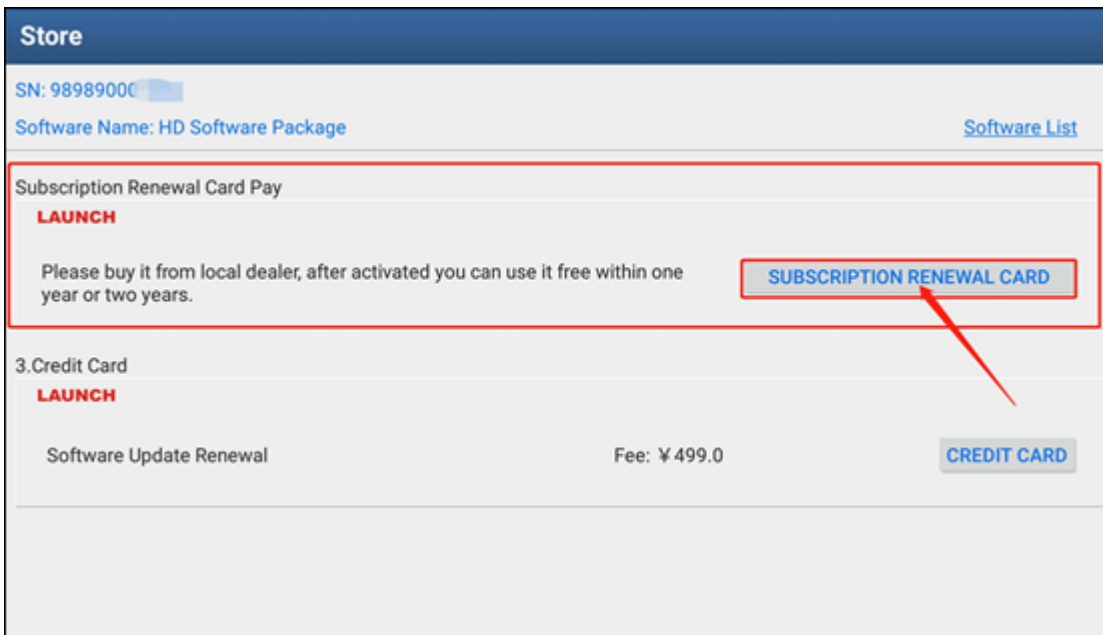

Зайдите в раздел локальной диагностики.

Перейдите в верхнем меню в раздел Store (Магазин) и выберите HD Package Purchase/Renewal (Покупка грузового пакета обновлений).

В следующем окне нажмите на SUBSCRIPTION RENEWAL CARD (Карта продления подписки) чтобы активировать карту.

Сотрите металлический защитный слой на обратной стороне карты и под ним прочтите 24-значный секретный PIN-код. Введите его в поле, как показано на рис., и подтвердите операцию кнопкой SUBMIT.

При активации дополнительного грузового комплекта адаптеров и ПО (ERP для заказа 301180746) секретный PIN-код будет находиться в конверте. Он также содержит 24 цифры (3 группы по 8 символов), которые аналогичным образом вводятся в форму активации.