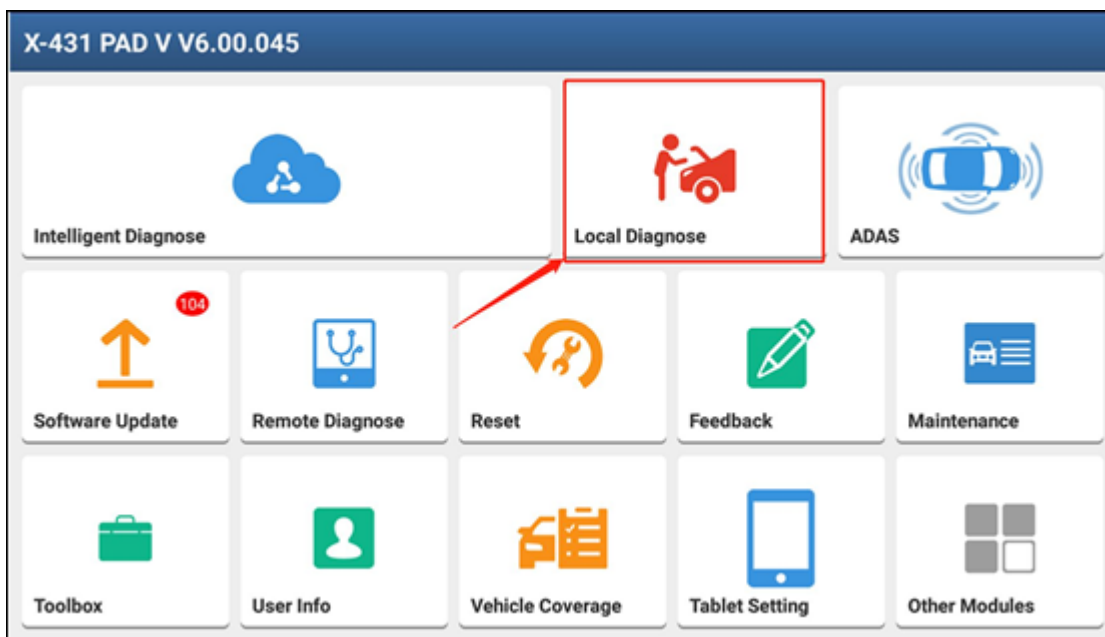

Зайдите в раздел локальной диагностики.

Перейдите в верхнем меню в раздел Store (Магазин) и выберите HD Package Purchase/Renewal (Покупка грузового пакета обновлений).

В следующем окне нажмите на SUBSCRIPTION RENEWAL CARD (Карта продления подписки) чтобы активировать карту.

Сотрите металлический защитный слой на обратной стороне карты и под ним прочтите 24-значный секретный PIN-код. Введите его в поле, как показано на рис., и подтвердите операцию кнопкой SUBMIT.

При активации дополнительного грузового комплекта адаптеров и ПО (ERP для заказа 301180746) секретный PIN-код будет находиться в конверте. Он также содержит 24 цифры (3 группы по 8 символов), которые аналогичным образом вводятся в форму активации.