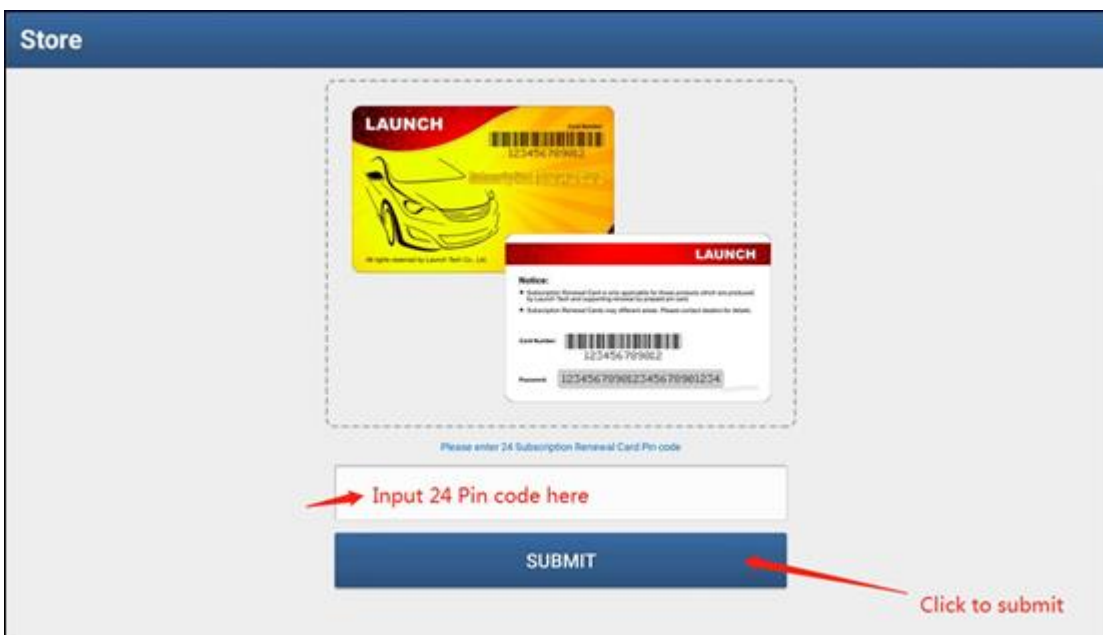

Зайдите в раздел локальной диагностики.

Перейдите в верхнем меню в раздел Store (Магазин) и выберите HD Package Purchase/Renewal (Покупка грузового пакета обновлений).

В следующем окне нажмите на SUBSCRIPTION RENEWAL CARD (Карта продления подписки) чтобы активировать карту.

Сотрите металлический защитный слой на обратной стороне карты и под ним прочтите 24-значный секретный PIN-код. Введите его в поле, как показано на рис., и подтвердите операцию кнопкой SUBMIT.

При активации дополнительного грузового комплекта адаптеров и ПО (ERP для заказа 301180746) секретный PIN-код будет находиться в конверте. Он также содержит 24 цифры (3 группы по 8 символов), которые аналогичным образом вводятся в форму активации.