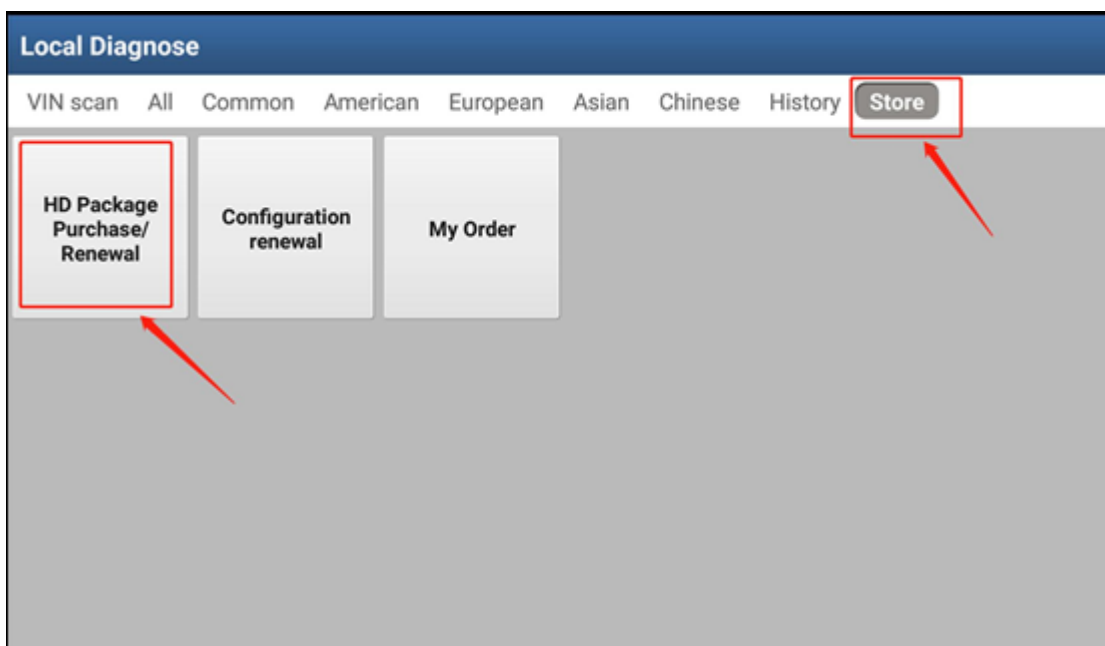

Зайдите в раздел локальной диагностики.

Перейдите в верхнем меню в раздел Store (Магазин) и выберите HD Package Purchase/Renewal (Покупка грузового пакета обновлений).

В следующем окне нажмите на SUBSCRIPTION RENEWAL CARD (Карта продления подписки) чтобы активировать карту.

Сотрите металлический защитный слой на обратной стороне карты и под ним прочтите 24-значный секретный PIN-код. Введите его в поле, как показано на рис., и подтвердите операцию кнопкой SUBMIT.

При активации дополнительного грузового комплекта адаптеров и ПО (ERP для заказа 301180746) секретный PIN-код будет находиться в конверте. Он также содержит 24 цифры (3 группы по 8 символов), которые аналогичным образом вводятся в форму активации.